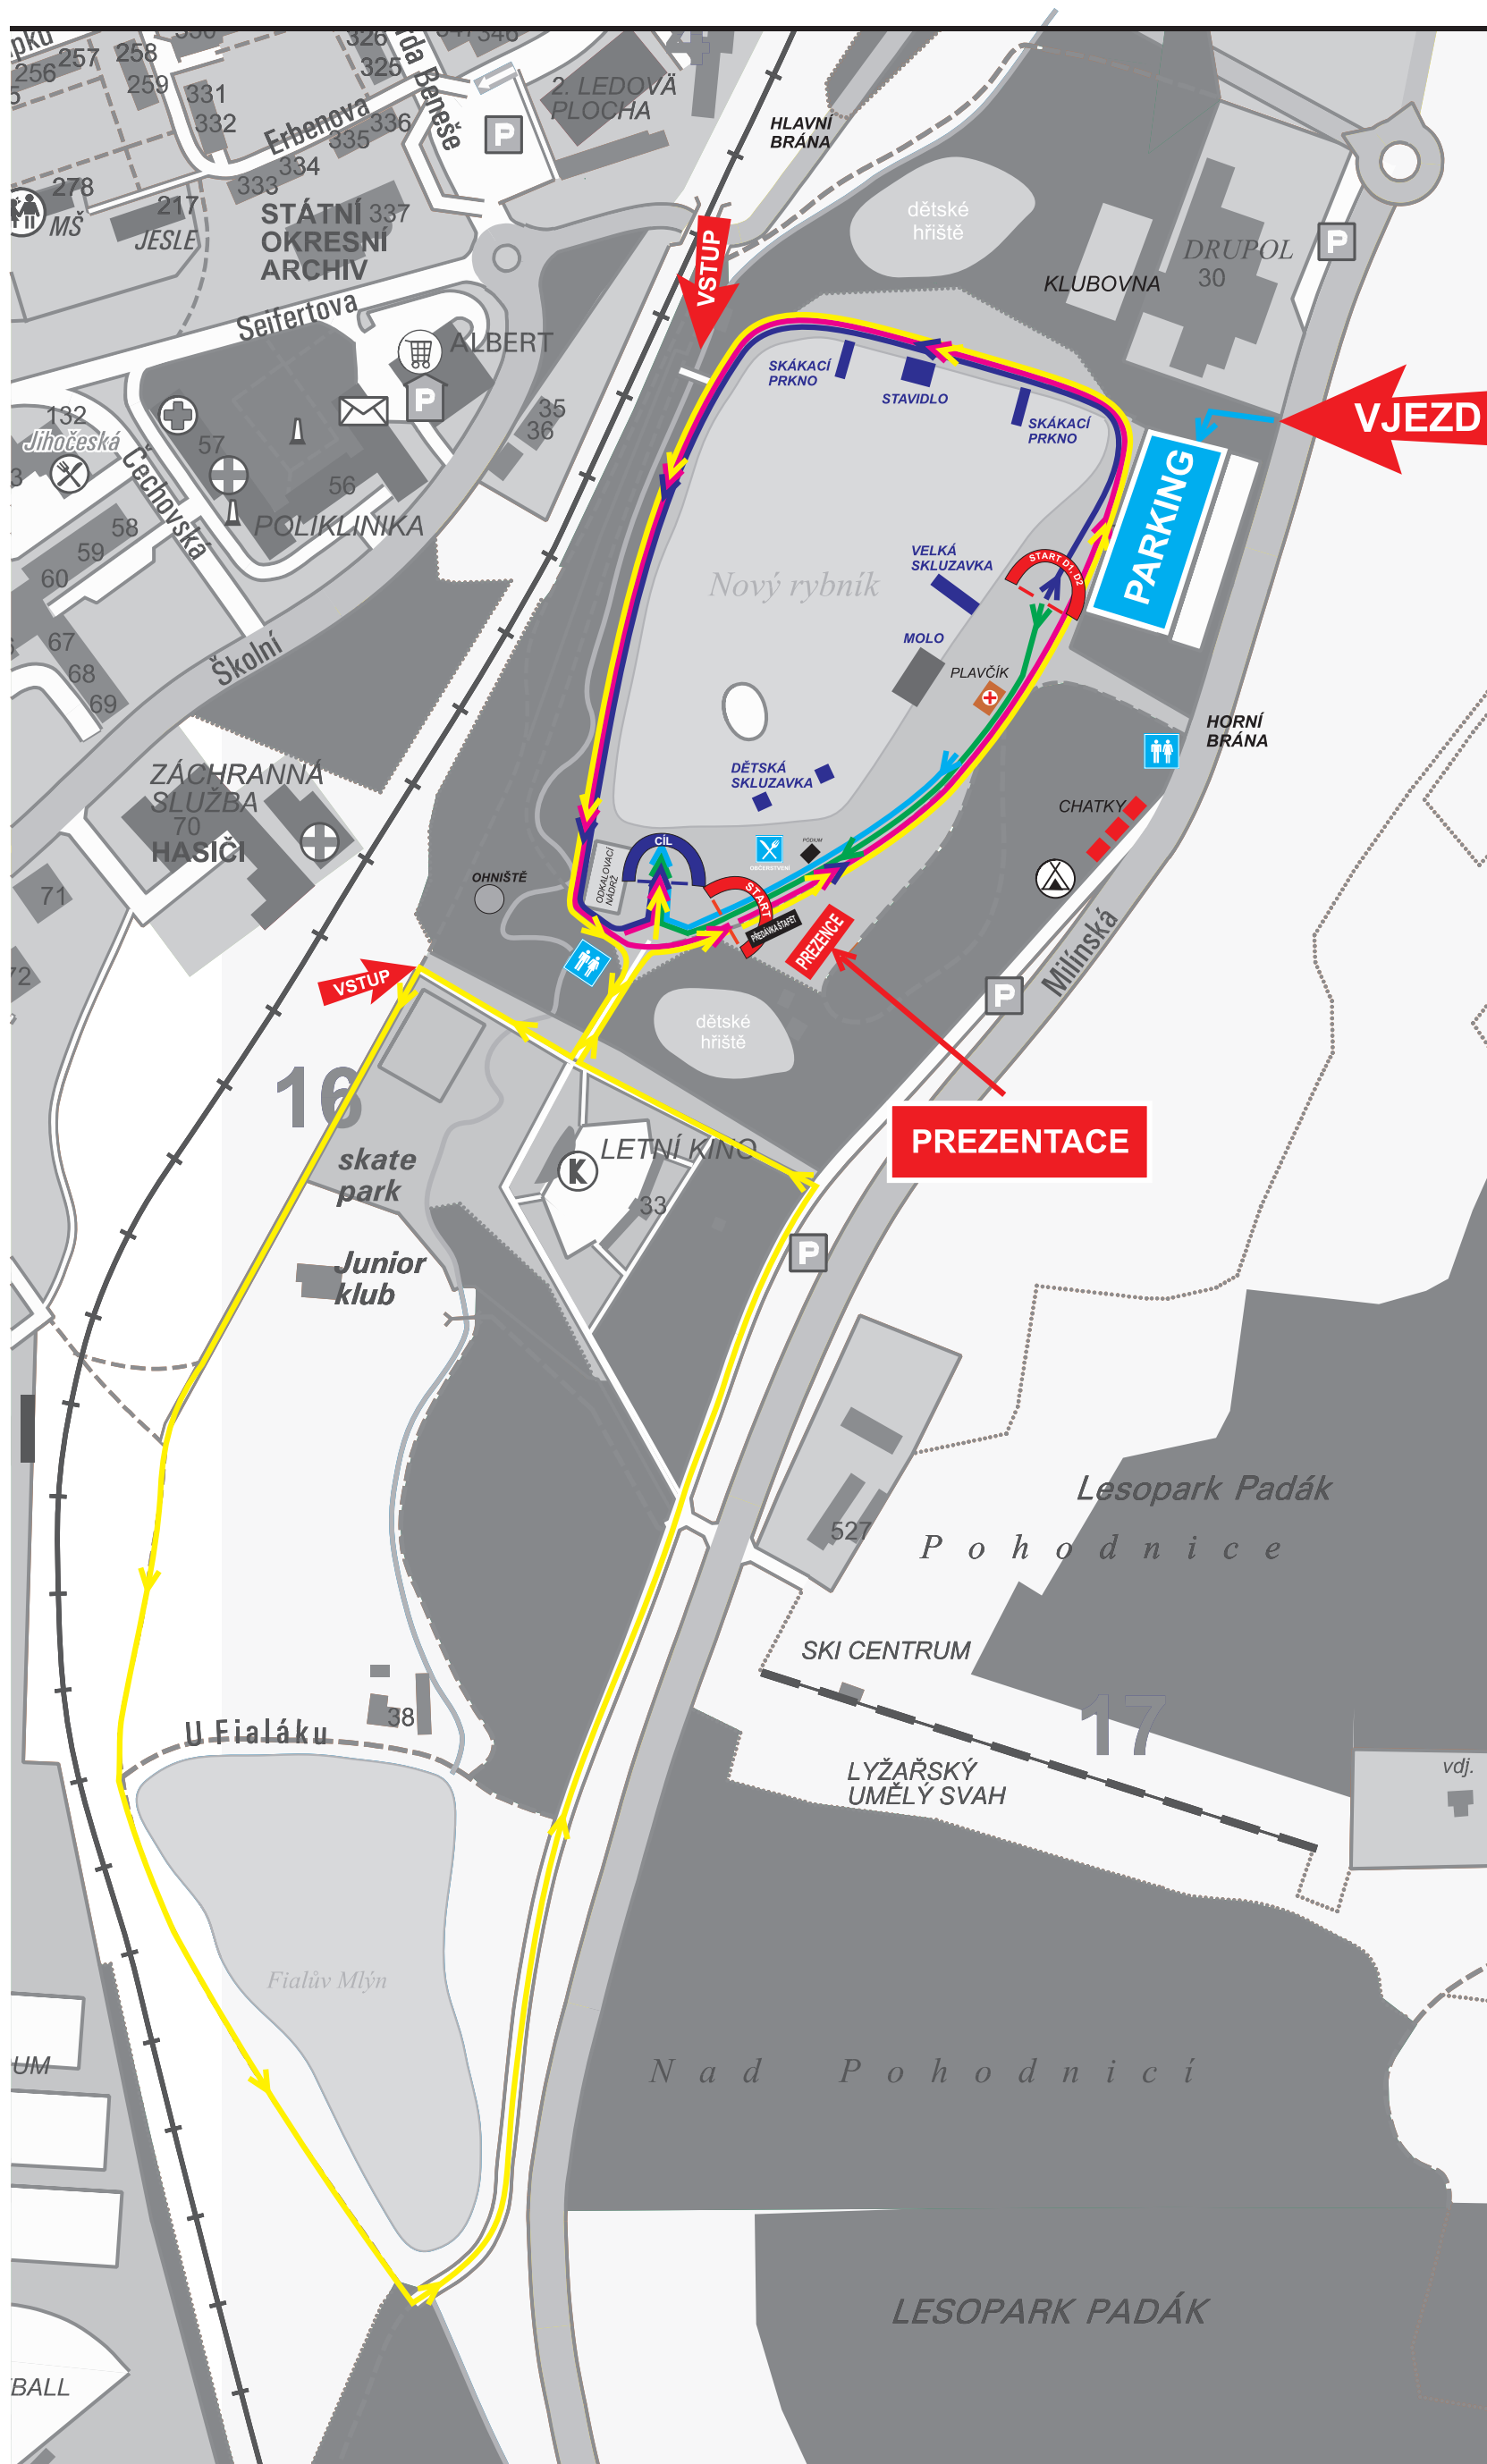

BĚH MĚSTA PŘÍBRAMI

32. ročník

PŘÍBRAM

ŽÁCI + DOROST

200 m 1x200 m

D0

300 m 1x300 m

D1

600 m 1x600 m

D2

1 km 1x1 km

D3 - nejmladší žáci

D4 - nejmladší žákyně

D5 - mladší žáci

D6 - mladší žákyně

2 km 2x1 km

ZA - ženy do 34 let

ZB - ženy do 44 let

ZC - ženy do 54 let

ZD - ženy do 64 let

ZE - ženy od 65 let

ZP - Příbramačky

MUŽI + ŠTAFETY

10 km 4x2,5 km